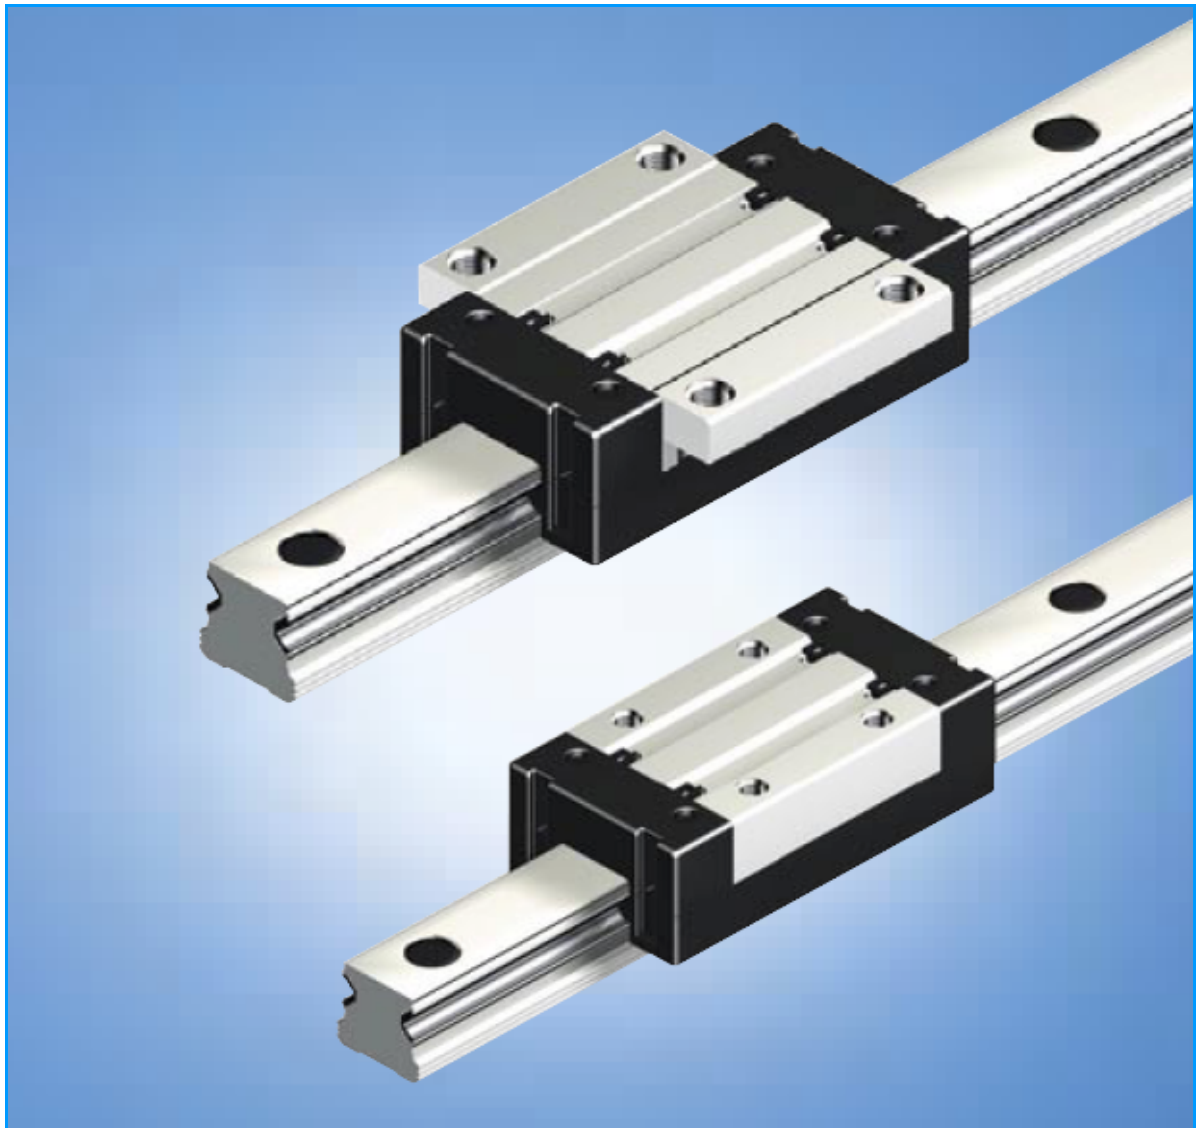

INDUSTRIAL FORNITURE MORO

S.N.C. **25** years
1984-2009

TRASMISSIONI MECCANICHE - UTENSILERIA

www.morotreviso.com - Email: info@morotreviso.com

GUIDE A SFERE SU ROTAIA e LINE