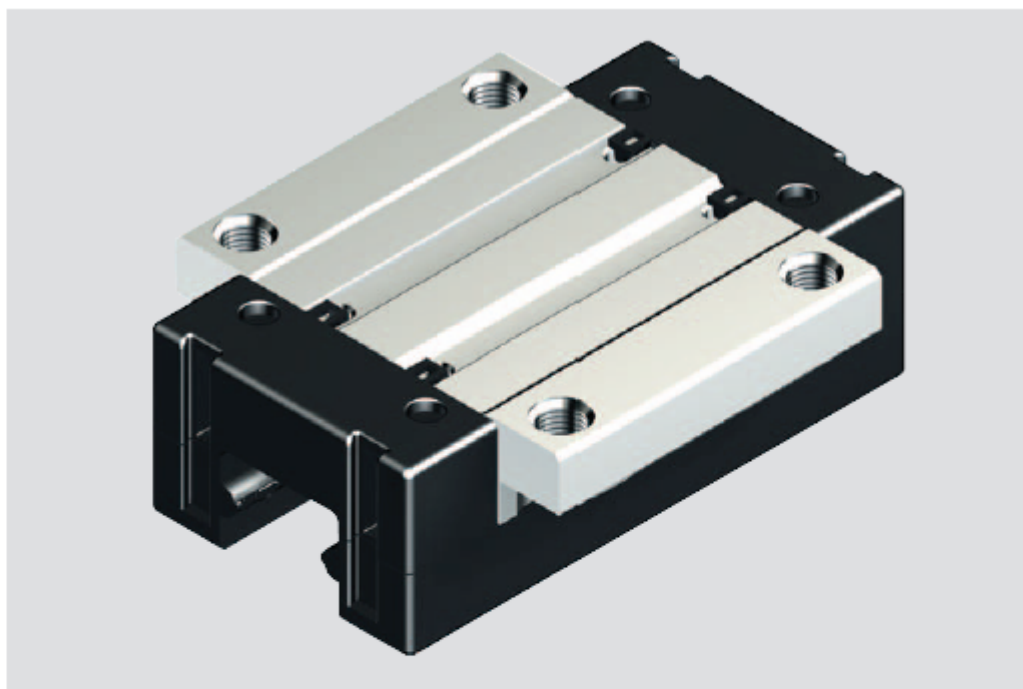

Versione flangiata, normale, altezza standard

- corpo dei pattini in lega alluminio
- piste in acciaio temprato
- sfere in acciaio secondo DIN 5401
- senza guarnizioni
- lubrificazione iniziale con Dynalub 510
- con $P_{ist} \leq P_{max}$ non è necessario effettuare alcuna rilubrificazione per tutta la durata dell'esercizio minima indicata