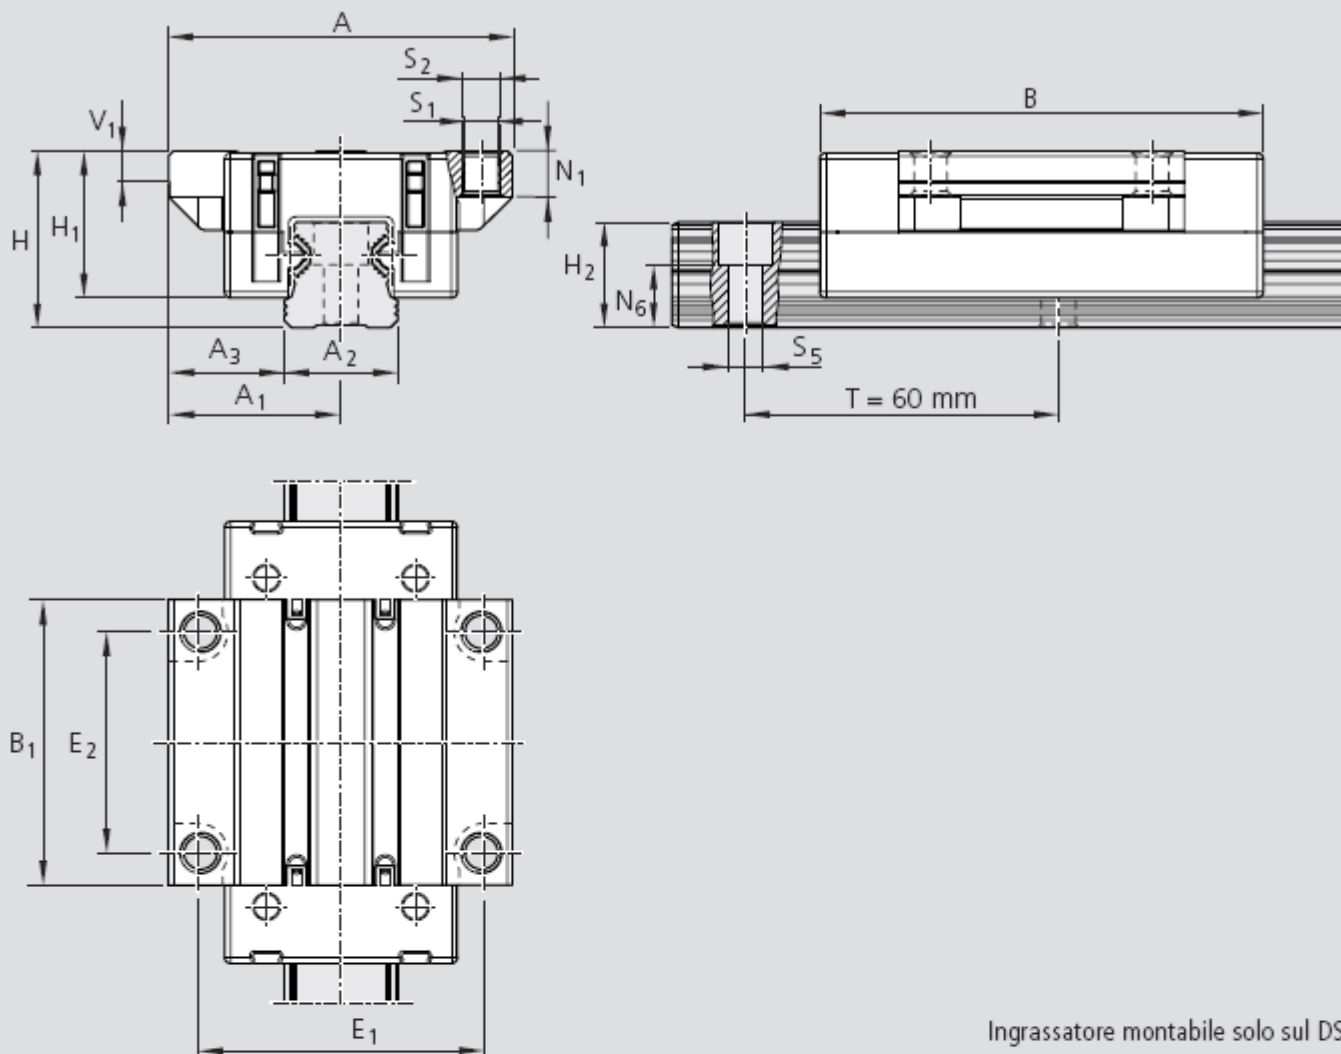

Versione flangiata, normale, altezza standard

- corpo dei pattini in lega alluminio
- piste in acciaio temprato
- sfere in acciaio secondo DIN 5401
- senza guarnizioni
- lubrificazione iniziale con Dynalub 510
- con $P_{ist} \leq P_{max}$ non è necessario effettuare alcuna rilubrificazione per tutta la durata dell'esercizio minima indicata

Ingrassatore montabile solo sul DSE.

Grandezza	Dimensioni (mm)															Peso ¹⁾ (kg)		
	A	A ₁	A ₂	A ₃	B	B ₁	H	H ₁	H ₂	V ₁	E ₁	E ₂	N ₁	N ₆ ^{=0,5}	S ₁		S ₂	S ₅
15	47	23,5	15	16,0	59,0	37,8	24	19,8	14,3	4,1	38	30	6,0	8,1	4,3	M5	4,4	0,08
20	63	31,5	20	21,5	80,3	51,5	30	24,7	19,3	5,5	53	40	8,0	11,6	5,3	M6	6,0	0,18
25	70	35,0	23	23,5	90,0	58,0	36	29,9	21,8	6,4	57	45	9,3	12,9	6,7	M8	7,0	0,26